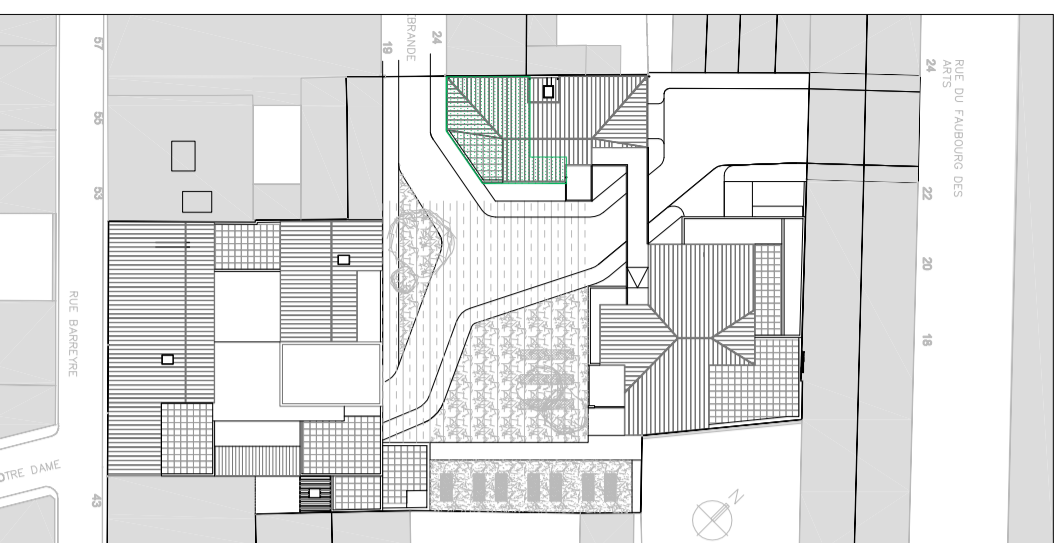

73, rue Lamouily
64600 ANGLET

Service commercial
Tél. 05 59 52 56 61

Bâtiment **C** Logement **N°09**
Niveau **R+1**
Type **T3** Fait le 08 octobre 2021

LOCALISATION

PLAN DE MASSE

Opération SARAH A BORDEAUX, Quartier des Chartrons

Surfaces habitables

| | |
|-------------|--------------------|
| Entrée | 6.4m ² |
| Séjour | 26.6m ² |
| Chambre 1 | 11.7m ² |
| Chambre 2 | 10.9m ² |
| Salle d'eau | 6.8m ² |
| WC | 1.5m ² |
| Dégagement | 3.2m ² |

TOTAL
HABITABLE **73.2m²**

Surfaces annexes :
Terrasse 11.9m²
Parking
Cellier ext.

NOTA : Plans et façades susceptibles
d'être modifiés après mise au point
technique. La surface des pièces peut
varier en fonction des plans
d'exécution.
DOCUMENT NON CONTRACTUEL.

Dimensions minimales de
l'accessibilité handicapé

Façade Nord-Est

Façade Nord-Ouest

Façade Sud-Ouest

Façade Sud-Est