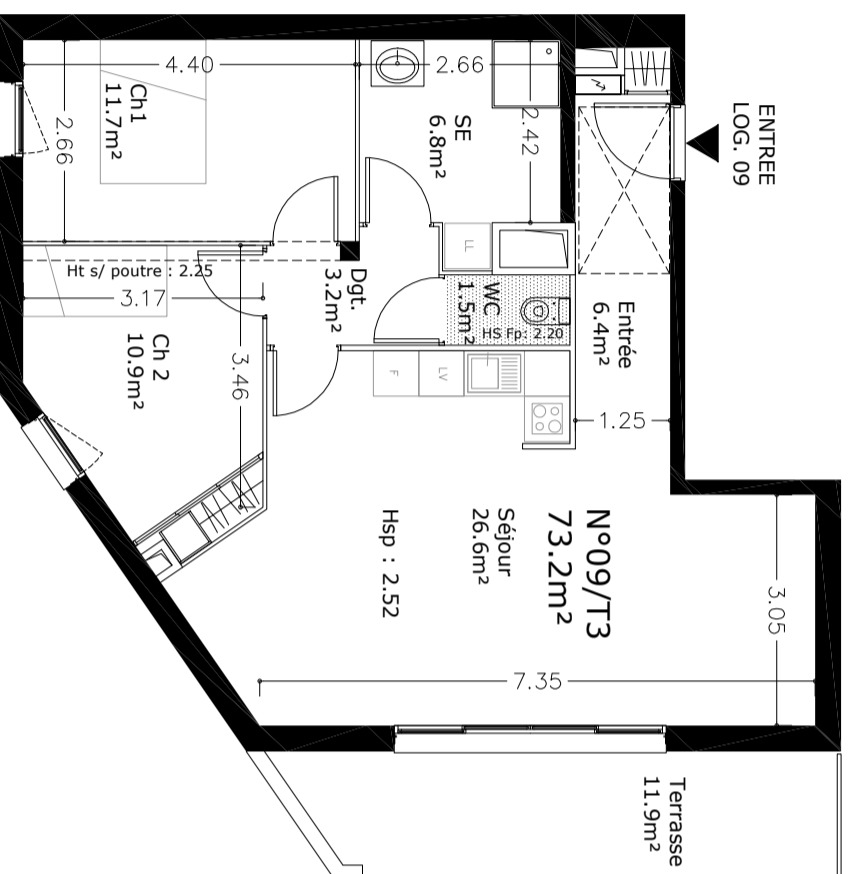

73, rue Lamouily
64600 ANGLET

Service commercial
Tél. 05 59 52 56 61

Bâtiment **C** Logement **N°09**
Niveau **R+1**
Type **T3** Fait le 08 octobre 2021

LOCALISATION

PLAN DE MASSE

Opération SARAH A BORDEAUX, Quartier des Chartrons

Surfaces habitables

| | |
|-------------|--------------------|
| Entrée | 6.4m ² |
| Séjour | 26.6m ² |
| Chambre 1 | 11.7m ² |
| Chambre 2 | 10.9m ² |
| Salle d'eau | 6.8m ² |
| WC | 1.5m ² |
| Dégagement | 3.2m ² |

TOTAL
HABITABLE **73.2m²**

Surfaces annexes :
Terrasse 11.9m²
Parking
Cellier ext.

NOTA : Plans et façades susceptibles
d'être modifiés après mise au point
technique. La surface des pièces peut
varier en fonction des plans
d'exécution.
DOCUMENT NON CONTRACTUEL.

Dimensions minimales de
l'accessibilité handicapé

Façade Nord-Est

Façade Nord-Ouest

Façade Sud-Ouest

Façade Sud-Est