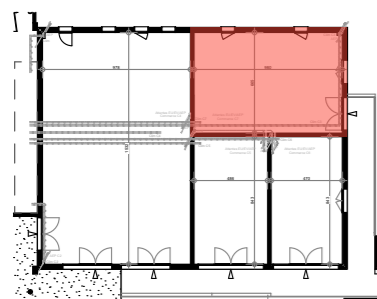

# Résidence L'ECUYER à Vigoulet-Auzil

Commerce N° 7

R-1

Fait le : mercredi 28 février 2024

SURFACE 65,55

Dimensions minima l'accessibilité handicapée

La surface des pièces peut varier en fonction des techniques de construction choisies, du positionnement et de l'établissement des plans d'exécution.

DOCUMENT NON CONTRACTUEL

R-1

Façade SUD EST

Façade NORD EST

Plan Masse