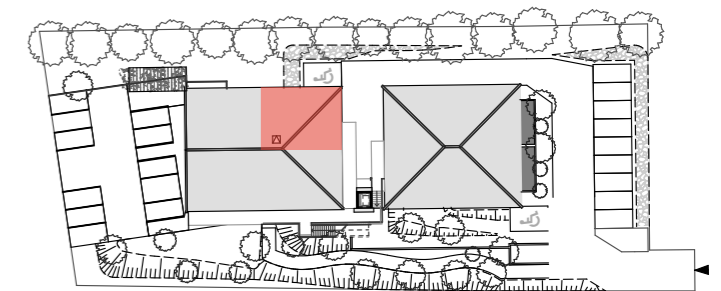

# Résidence L'ECUYER à Vigoulet-Auzil

Commerce N° 7

R-1

Fait le : mercredi 28 février 2024

SURFACE 65,55

Dimensions minima l'accessibilité handicapée

La surface des pièces peut varier en fonction des techniques de construction choisies, du positionnement et de l'établissement des plans d'exécution.

DOCUMENT NON CONTRACTUEL

R-1

Façade SUD EST

Façade NORD EST

Plan Masse