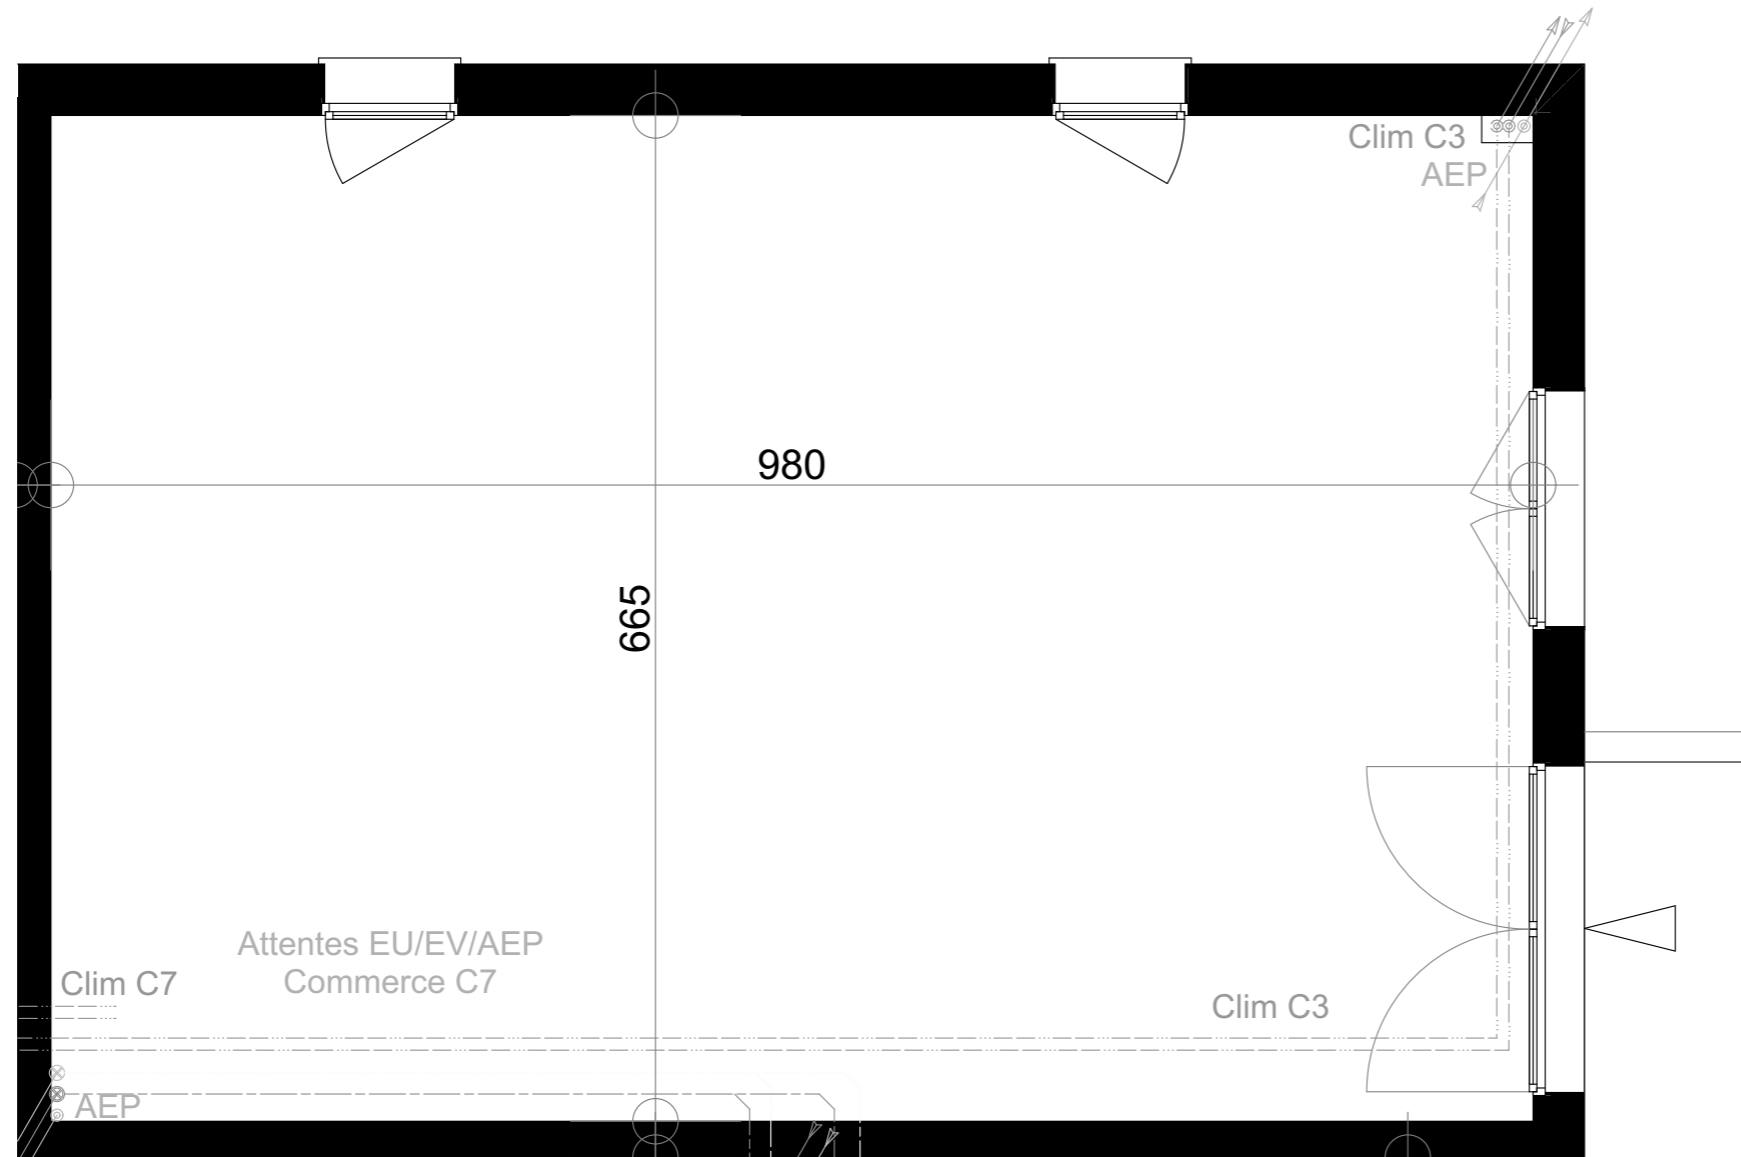

# Résidence L'ECUYER à Vigoulet-Auzil

Commerce N° 7

R-1

Fait le : mercredi 28 février 2024

SURFACE 65,55

Dimensions minima l'accessibilité handicapée

La surface des pièces peut varier en fonction des techniques de construction choisies, du positionnement et de l'établissement des plans d'exécution.

DOCUMENT NON CONTRACTUEL

R-1

Façade SUD EST

Façade NORD EST

Plan Masse