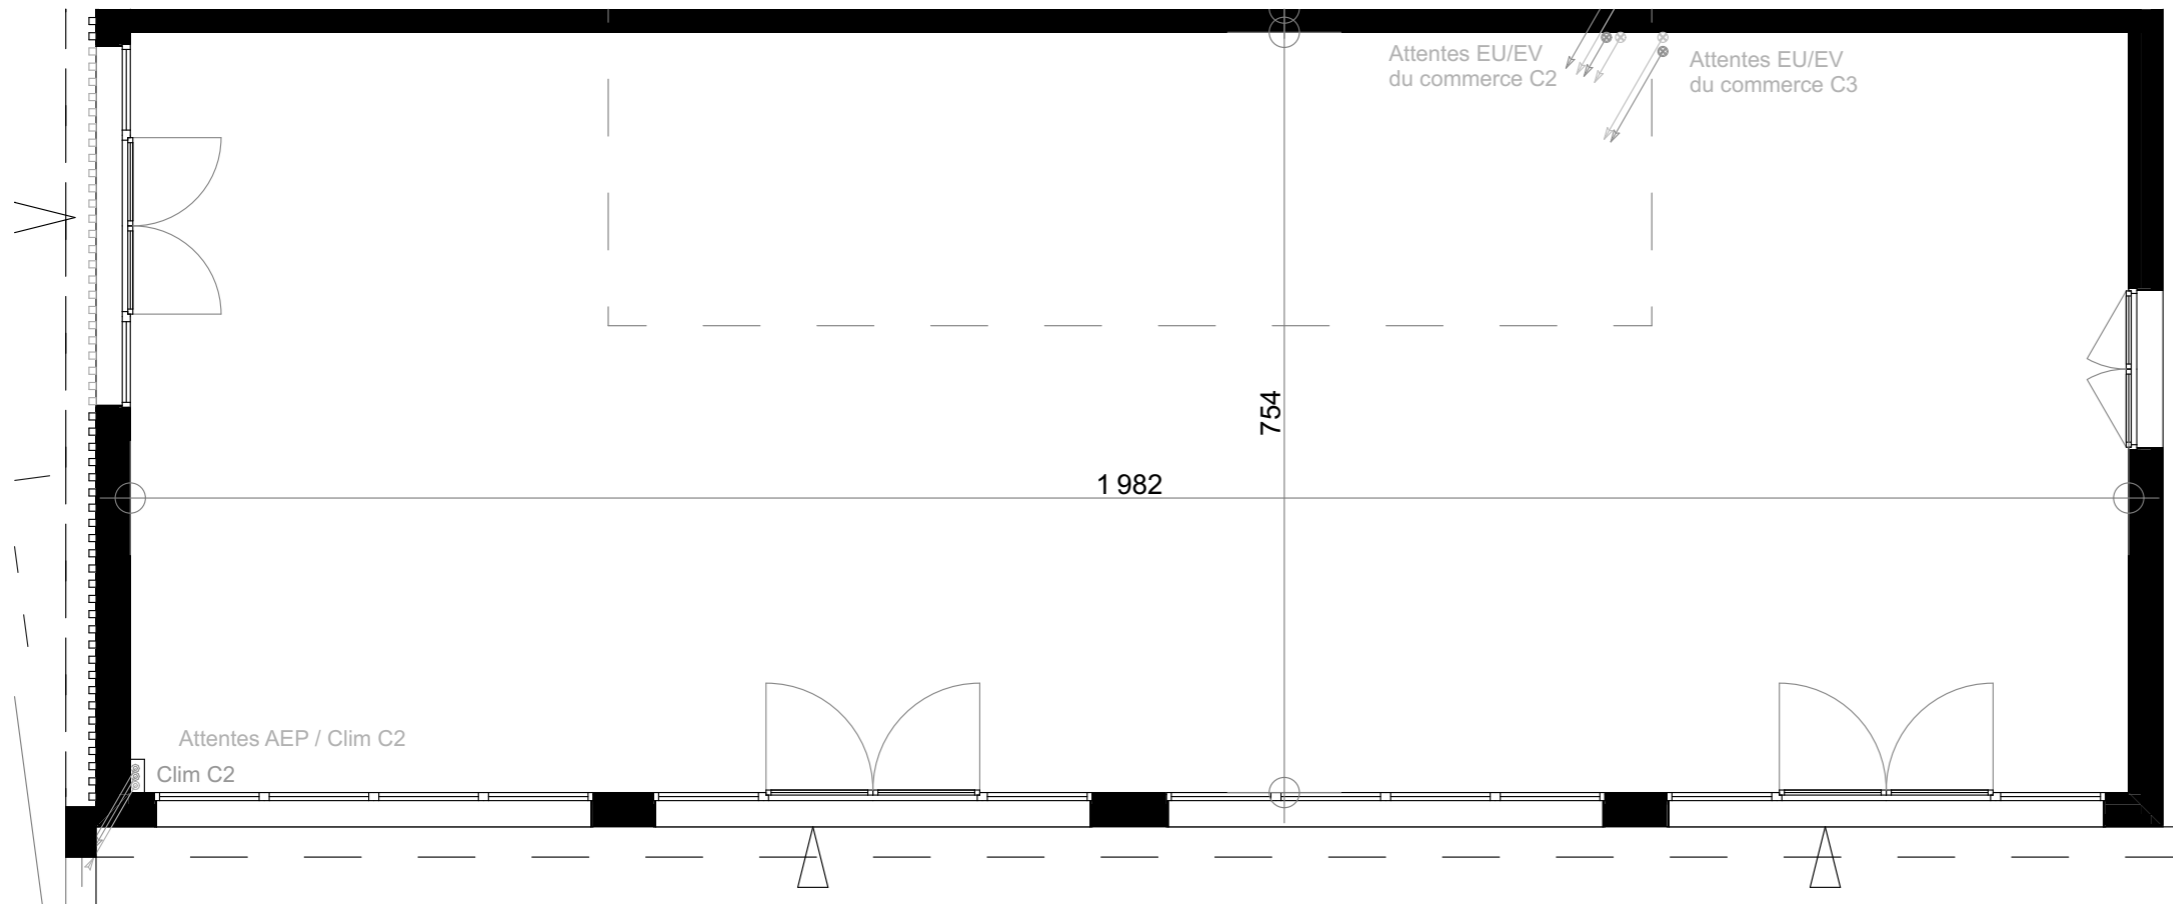

Résidence L'ECUYER à Vigoulet-Auzil

Commerce N° 2
RDC

Fait le : mercredi 28 février 2024

C2: Pharmacie
150m²

SURFACE 149,44

La surface des pièces peut varier en fonction des techniques de construction choisies, du positionnement et de l'établissement des plans d'exécution.

DOCUMENT NON CONTRACTUEL

Dimensions minima l'accessibilité handicapée

RDC

Façade NORD OUEST

Façade SUD OUEST

Façade SUD EST

Plan Masse