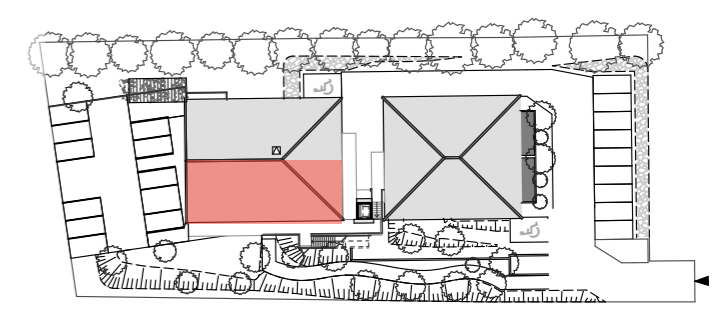

Résidence L'ECUYER à Vigoulet-Auzil

Commerce N° 2
RDC

Fait le : mercredi 28 février 2024

C2: Pharmacie
150m²

SURFACE 149,44

La surface des pièces peut varier en fonction des techniques de construction choisies, du positionnement et de l'établissement des plans d'exécution.

DOCUMENT NON CONTRACTUEL

Dimensions minima l'accessibilité handicapée

RDC

Façade NORD OUEST

Façade SUD OUEST

Façade SUD EST

Plan Masse