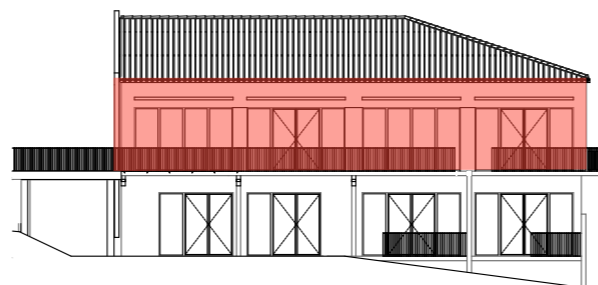

Résidence L'ECUYER à Vigoulet-Auzil

Commerce N° 2
RDC

Fait le : mercredi 28 février 2024

C2: Pharmacie
150m²

SURFACE 149,44

La surface des pièces peut varier en fonction des techniques de construction choisies, du positionnement et de l'établissement des plans d'exécution.

DOCUMENT NON CONTRACTUEL

Dimensions minima l'accessibilité handicapée

RDC

Façade NORD OUEST

Façade SUD OUEST

Façade SUD EST

Plan Masse