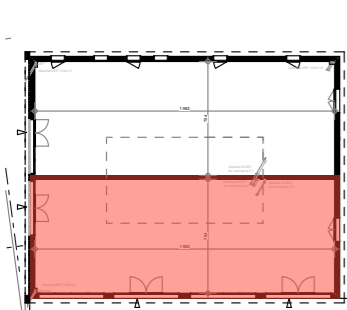

Résidence L'ECUYER à Vigoulet-Auzil

Commerce N° 2
RDC

Fait le : mercredi 28 février 2024

C2: Pharmacie
150m²

SURFACE 149,44

La surface des pièces peut varier en fonction des techniques de construction choisies, du positionnement et de l'établissement des plans d'exécution.

DOCUMENT NON CONTRACTUEL

Dimensions minima l'accessibilité handicapée

RDC

Façade NORD OUEST

Façade SUD OUEST

Façade SUD EST

Plan Masse